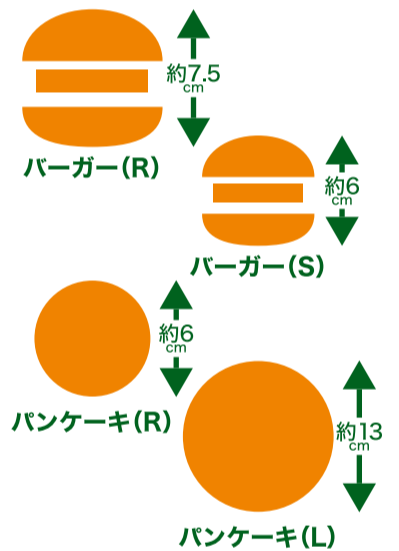

DRINK SET ¥100 OFF

上記フードメニューと一緒にソフトドリンクをご注文の場合は¥100オフ